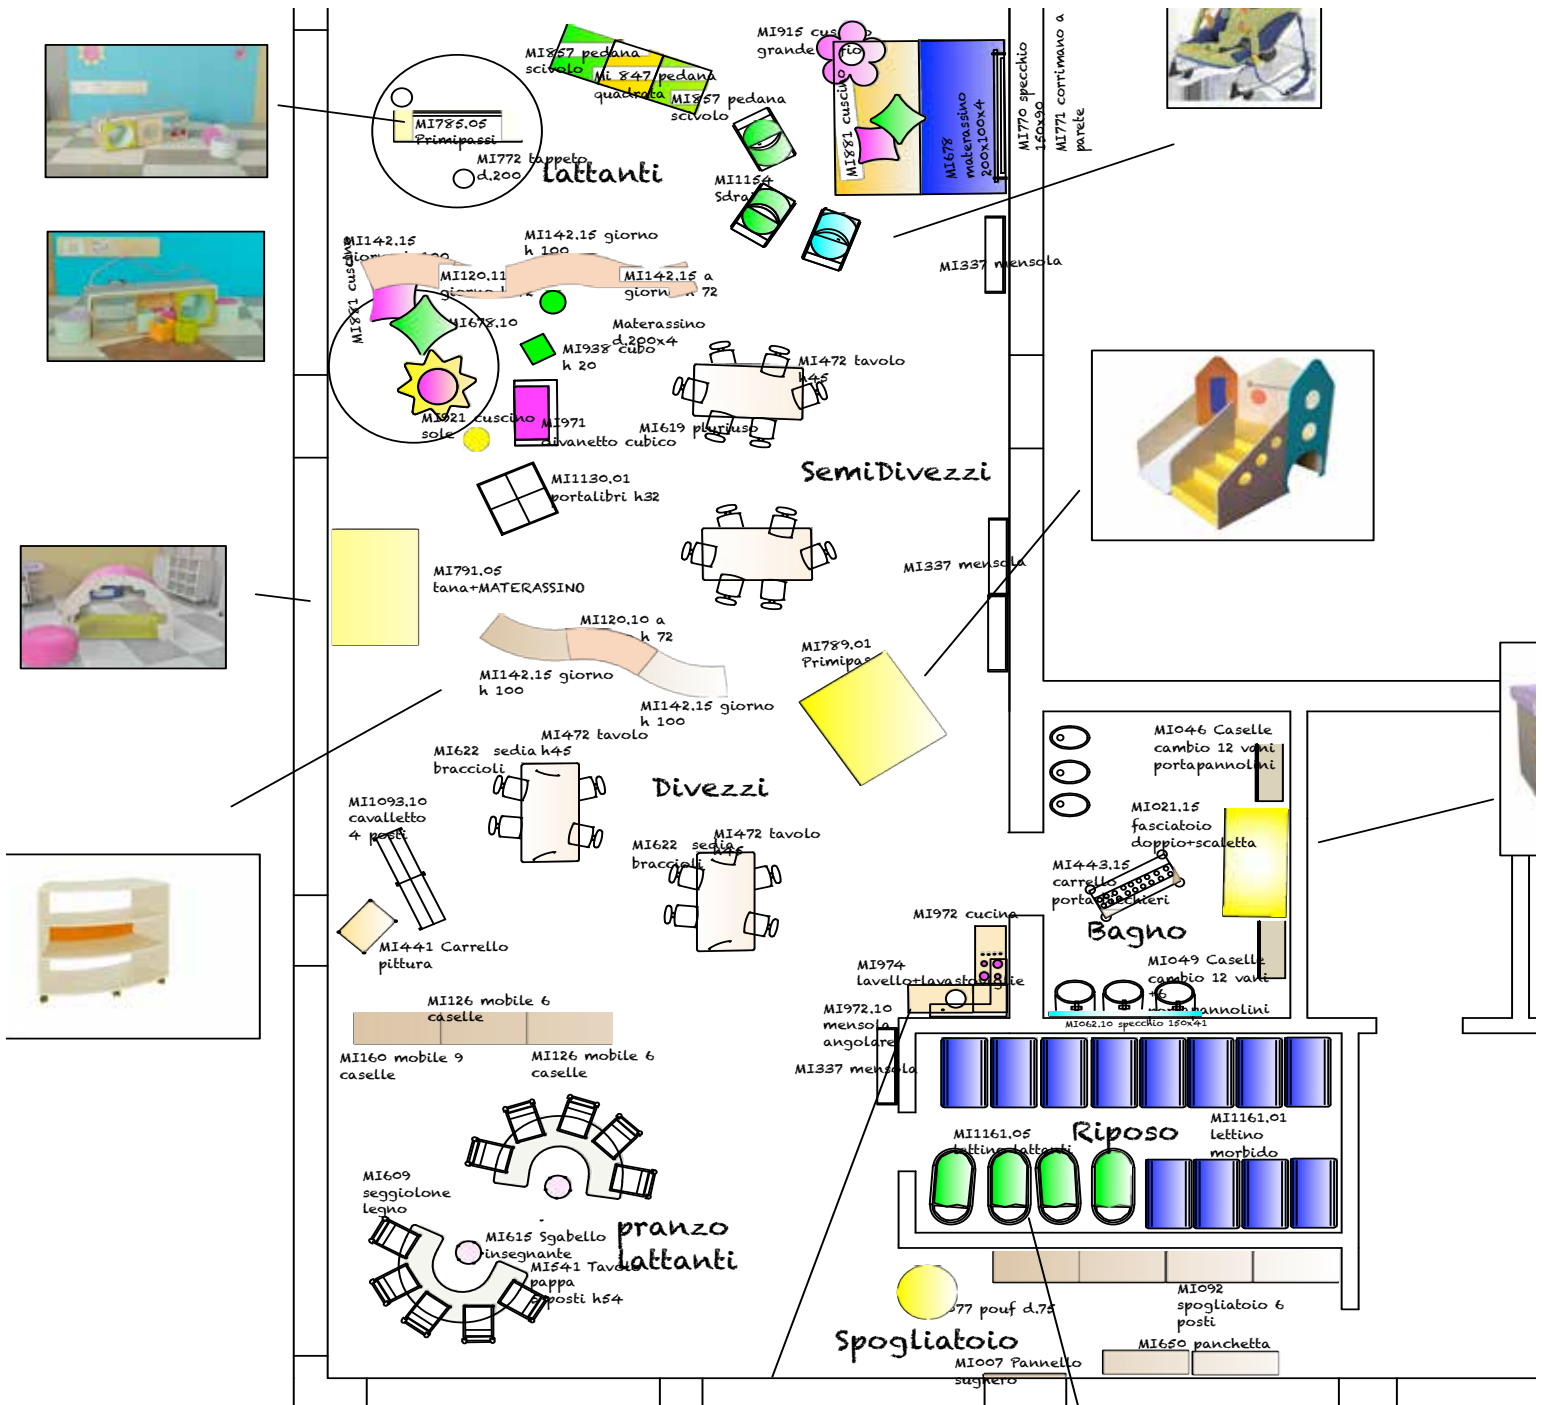

I nostri progetti - nos projects - our projects