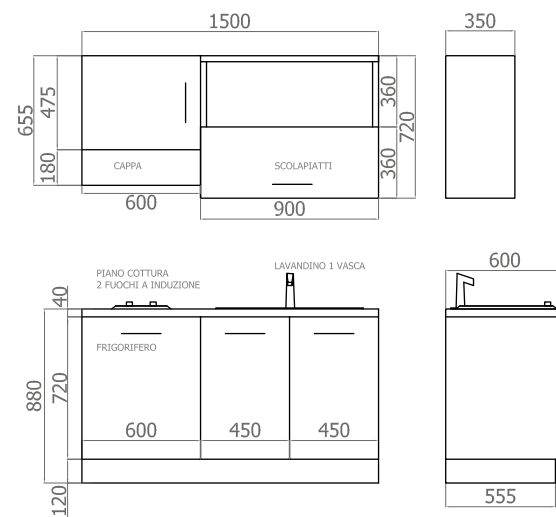

Cucina - Cuisine - Kitchen

MI 1290 cm 255x60x200h

Monoblocco cucina

Cuisine monobloc

Monobloc kitchen

MI 1290.01 cm 83x65x80h

Carrello acciaio 2 piani

Chariot en acier à 2 niveaux

2 level steel trolley

MI 1290.02 cm 83x65x80h

Carrello acciaio 3 piani

Chariot en acier à 3 niveaux

3 level steel trolley

MI 1320 cm 180x70x85h

Tavolo acciaio aperto

Table en acier ouverte

Open steel table

MI 1320.10 cm 180x70x85h

Tavolo acciaio con alzatina e cassetto

Table en acier avec dossier et tiroir

Steel table with upstand and drawer