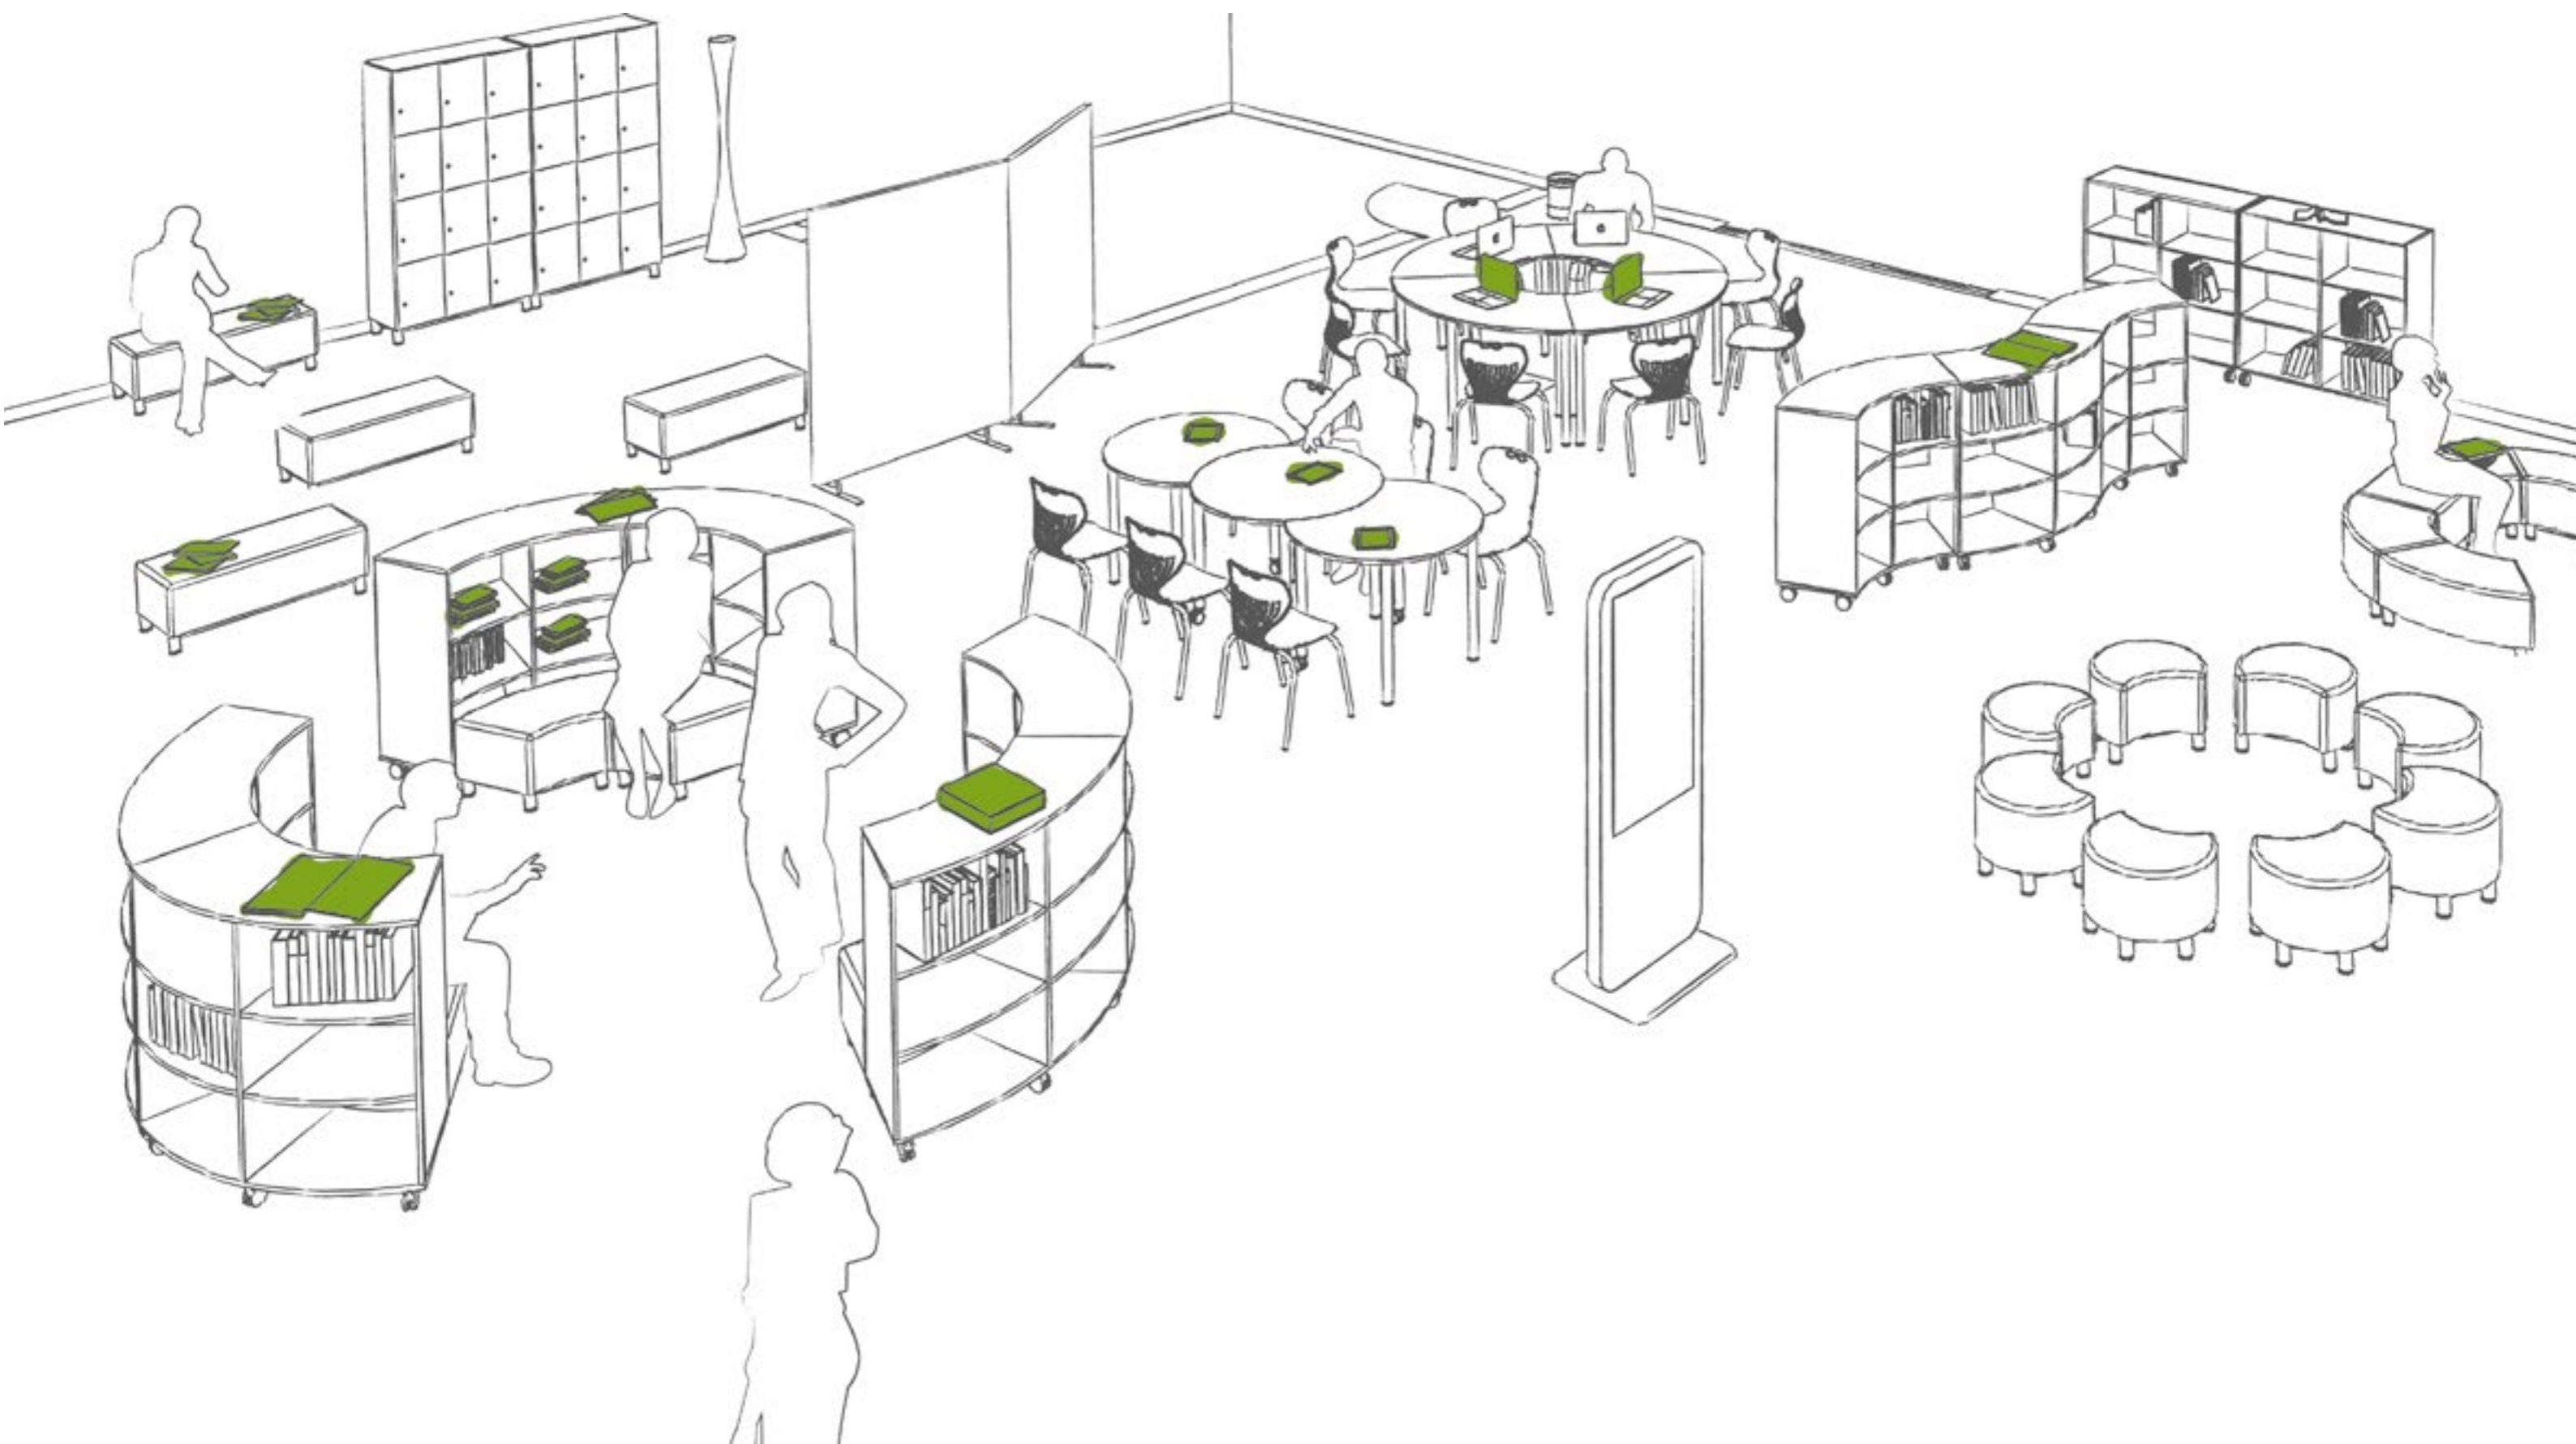

ambienti

camillosirianni[®]

*progetta e arreda
ambienti per le Scuole*

Setting

Aula 48m² 16 studenti

camillosirianni

progetta e arreda
ambienti per le Scuole

EL 1 EQ (16)